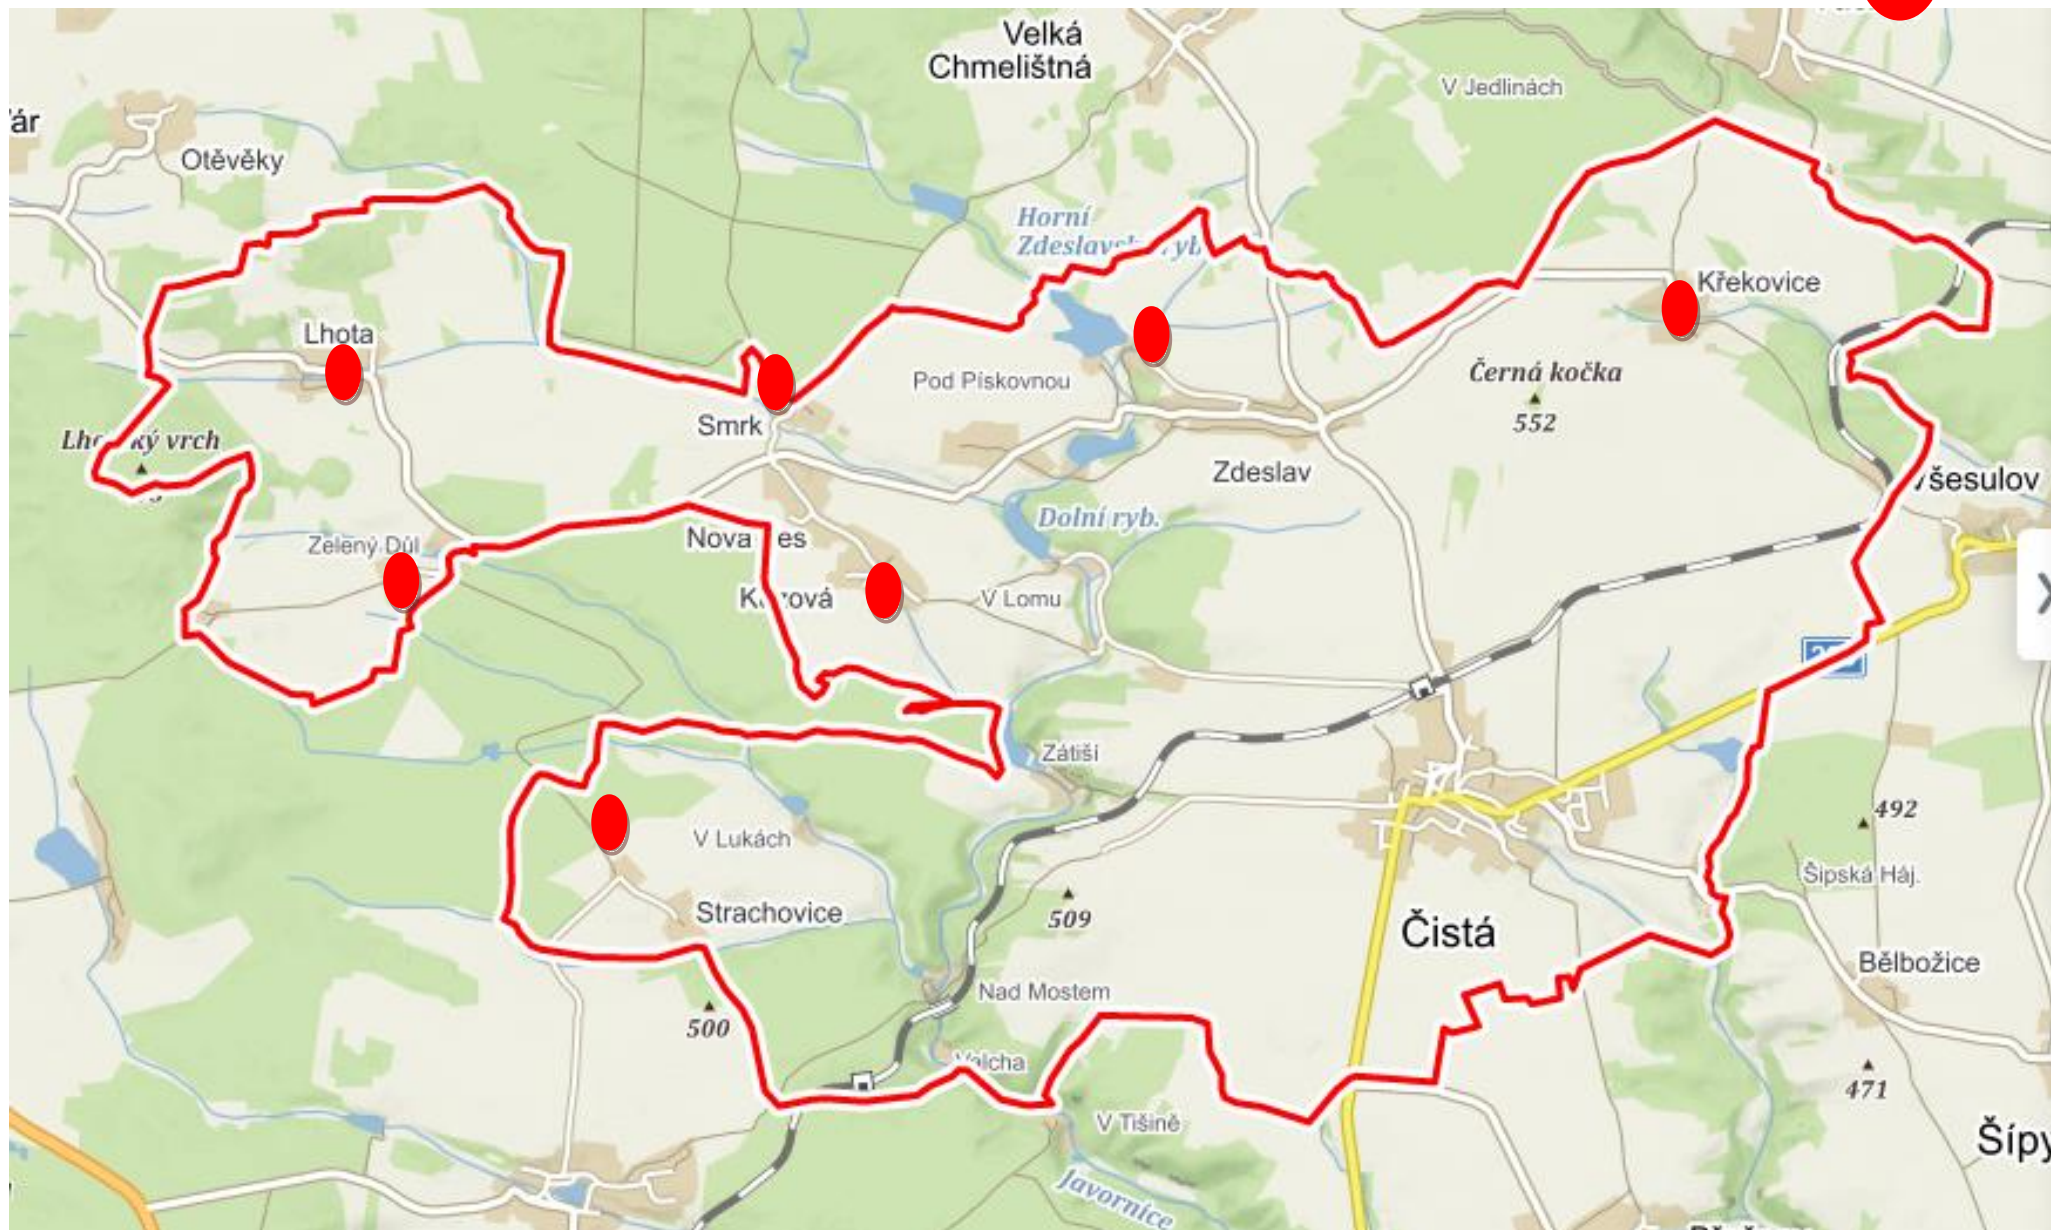

Jednotlivá zastavení Velikonoční stezky jsou v mapě označena tímto symbolem

Na každém zastavení najdete velké dřevěné barevné vajíčko a text se soutěžním úkolem pro školáky.